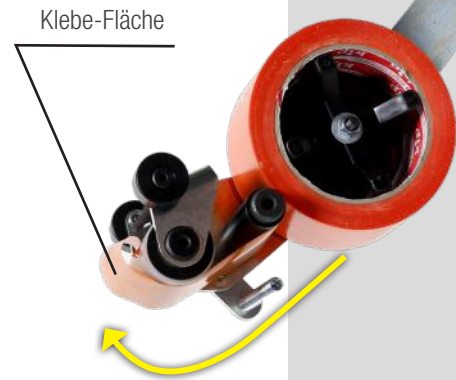

335 FLOOR-FIX PREMIUM

Professionelles Abrollgerät zum schnellen Fixieren von Abdeckmaterialien und zum einfachen Anbringen von Teppichklebeband

- Rücken- und Gelenkschonendes Arbeiten
- Schnelles Fixieren
- Teleskopierbar bis auf max. 2 Meter
- Einfache Handhabung

- Renovierprodukte
- Baustoffe
- Vollwärmeschutz

LEHA

FIXIEREN VON ABDECKMATERIALIEN

In Vorwärtsbewegung das Klebeband abrollen

Pedal nach unten umlegen, um das Klebeband abzureißen

Fertig fixiertes Klebeband

EINLEGEN DER ROLLE

TEPPICHVERLEGUNG MIT FLOOR-FIX

In Vorwärtsbewegung das Klebeband abrollen

Pedal nach unten umlegen, um das Klebeband abzureißen

Fertig fixiertes Klebeband

Trennpapier entfernen

Teppich einlegen