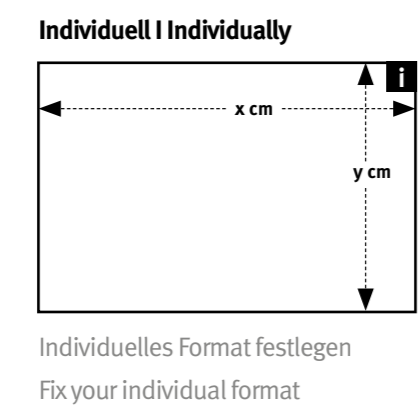

Bestellnummer | Order number

506 - Format - Material

ERFURT-JuicyWalls PRO					
S	M	L	XL		
1	2	3	4	5	6
S = B 216 x H 144 cm M = B 288 x H 192 cm L = B 360 x H 240 cm XL = B 432 x H 288 cm					

ERFURT-JuicyWalls BASIC									
S₁₀	M₁₀	L₁₀	XL₁₀						
1	2	3	4	5	6	7	8	9	10
S₁₀ = B 186 x H 124 cm M₁₀ = B 279 x H 186 cm L₁₀ = B 372 x H 248 cm XL₁₀ = B 465 x H 310 cm									

Motivnummer 507 | Buntes Band