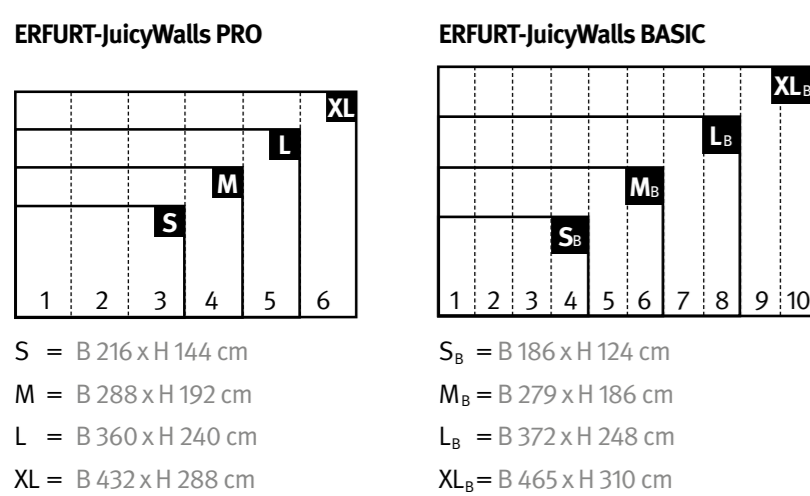

Jetzt neu bei Ihrem Malermeister!
New at your painter!

ERFURT
WÄNDE ZUM WOHLFÜHLEN

DIGITALE
FOTOTAPETEN

Motivnummer 515 | Gewürze

Bestellnummer | Order number
515 - Format - Material

Motivnummer 516 | Kaffeebohnen

Bestellnummer | Order number
516 - Format - Material