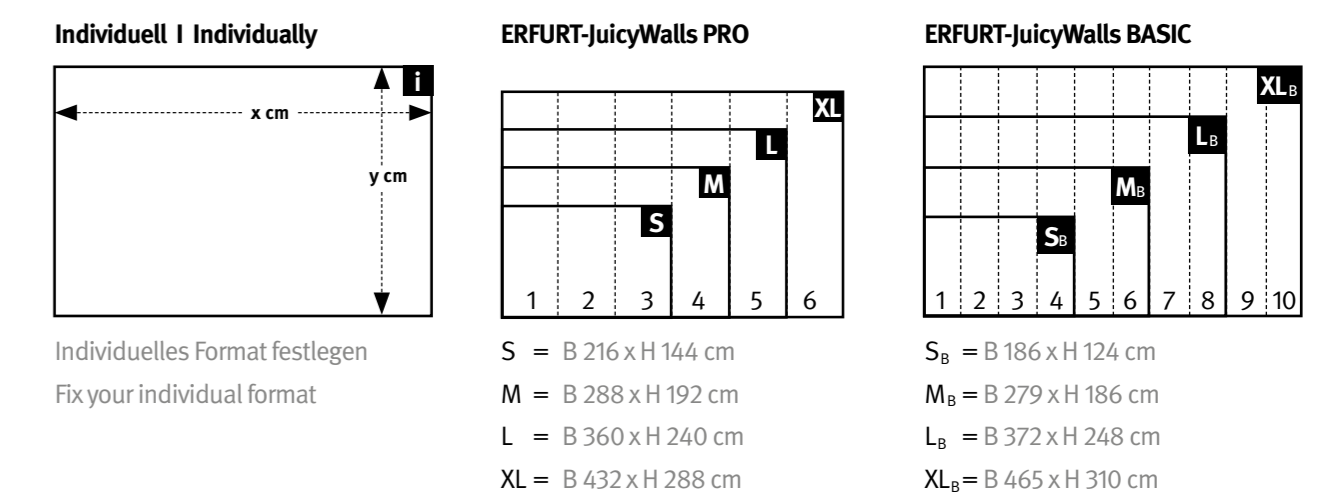

Bestellnummer | Order number  
516 - Format - Material

Jetzt neu bei Ihrem Malermeister!  
New at your painter!

**ERFURT**  
WÄNDE ZUM WOHLFÜHLEN

DIGITALE  
FOTOTAPETEN

Motivnummer 517 | Zimt

ERFURT-JuicyWalls **PRO** ERFURT-JuicyWalls BASIC