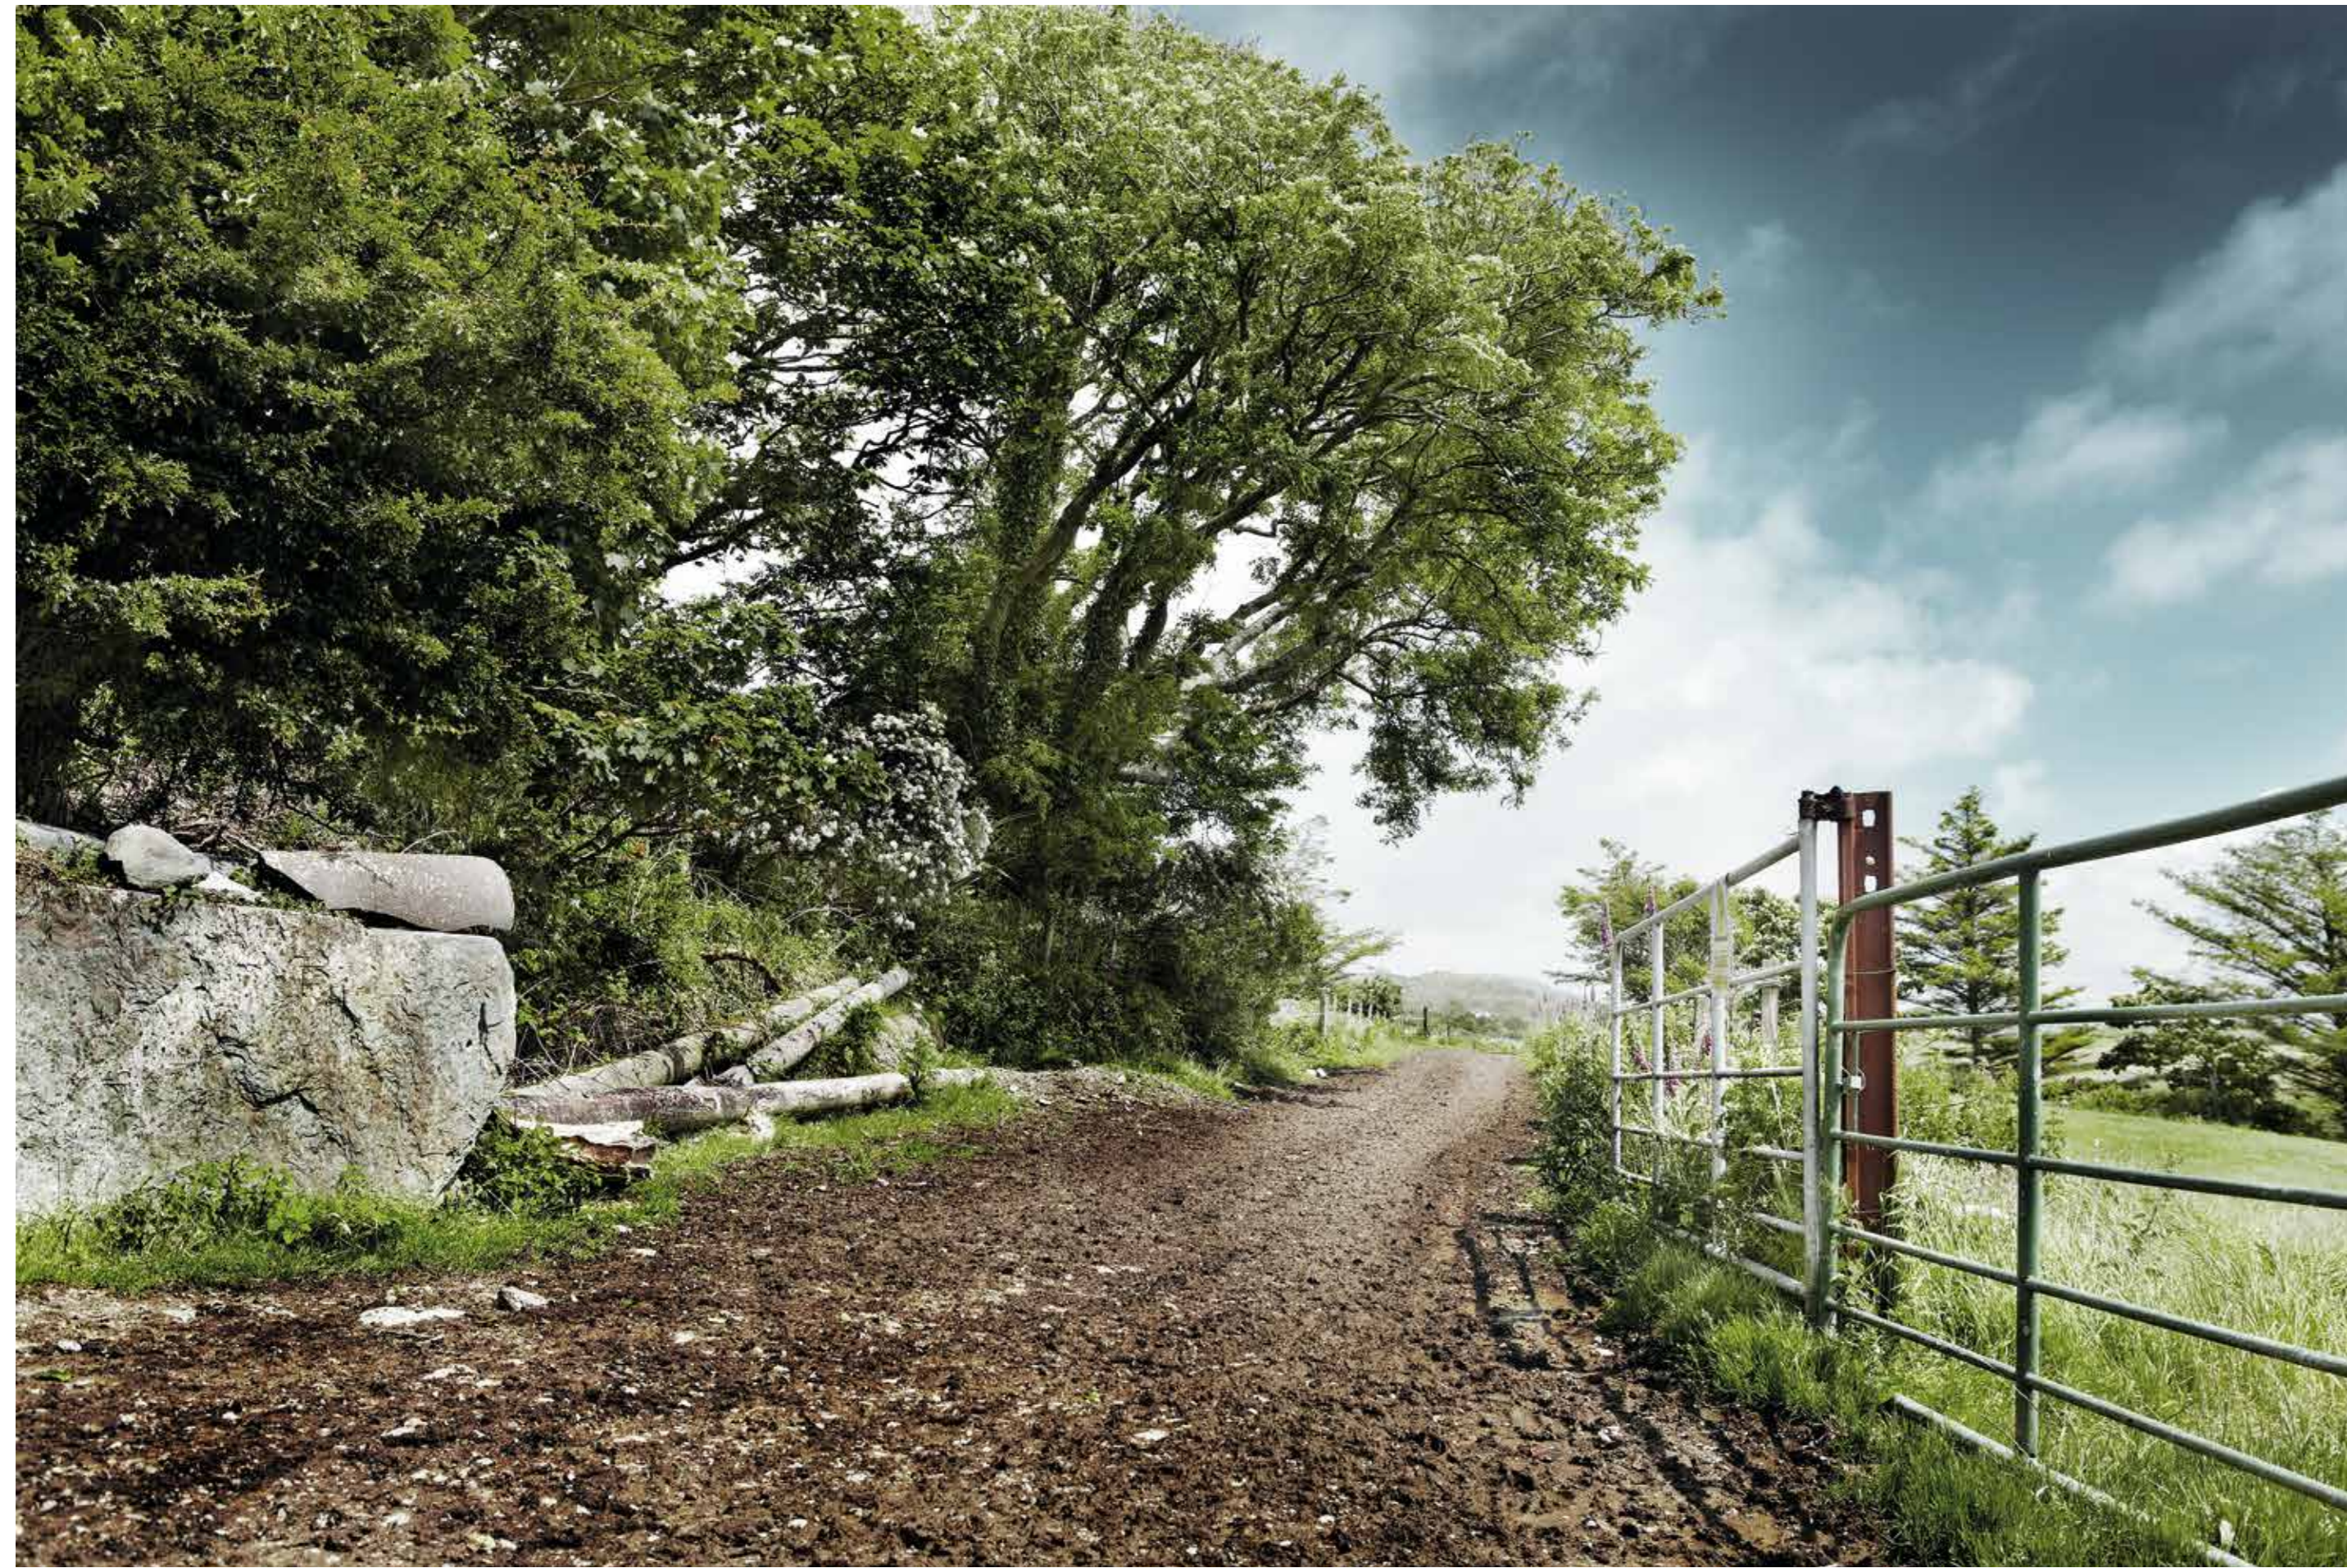

Jetzt neu bei Ihrem Malermeister!
New at your painter!

Motivnummer 439 | Feldweg

Bestellnummer | Order number

439 - **Format** - Material

ERFURT-JuicyWalls PRO

- S = B 216 x H 144 cm
- M = B 288 x H 192 cm
- L = B 360 x H 240 cm
- XL = B 432 x H 288 cm

ERFURT-JuicyWalls BASIC

- S_B = B 186 x H 124 cm
- M_B = B 279 x H 186 cm
- L_B = B 372 x H 248 cm
- XL_B = B 465 x H 310 cm

Individuell | Individually