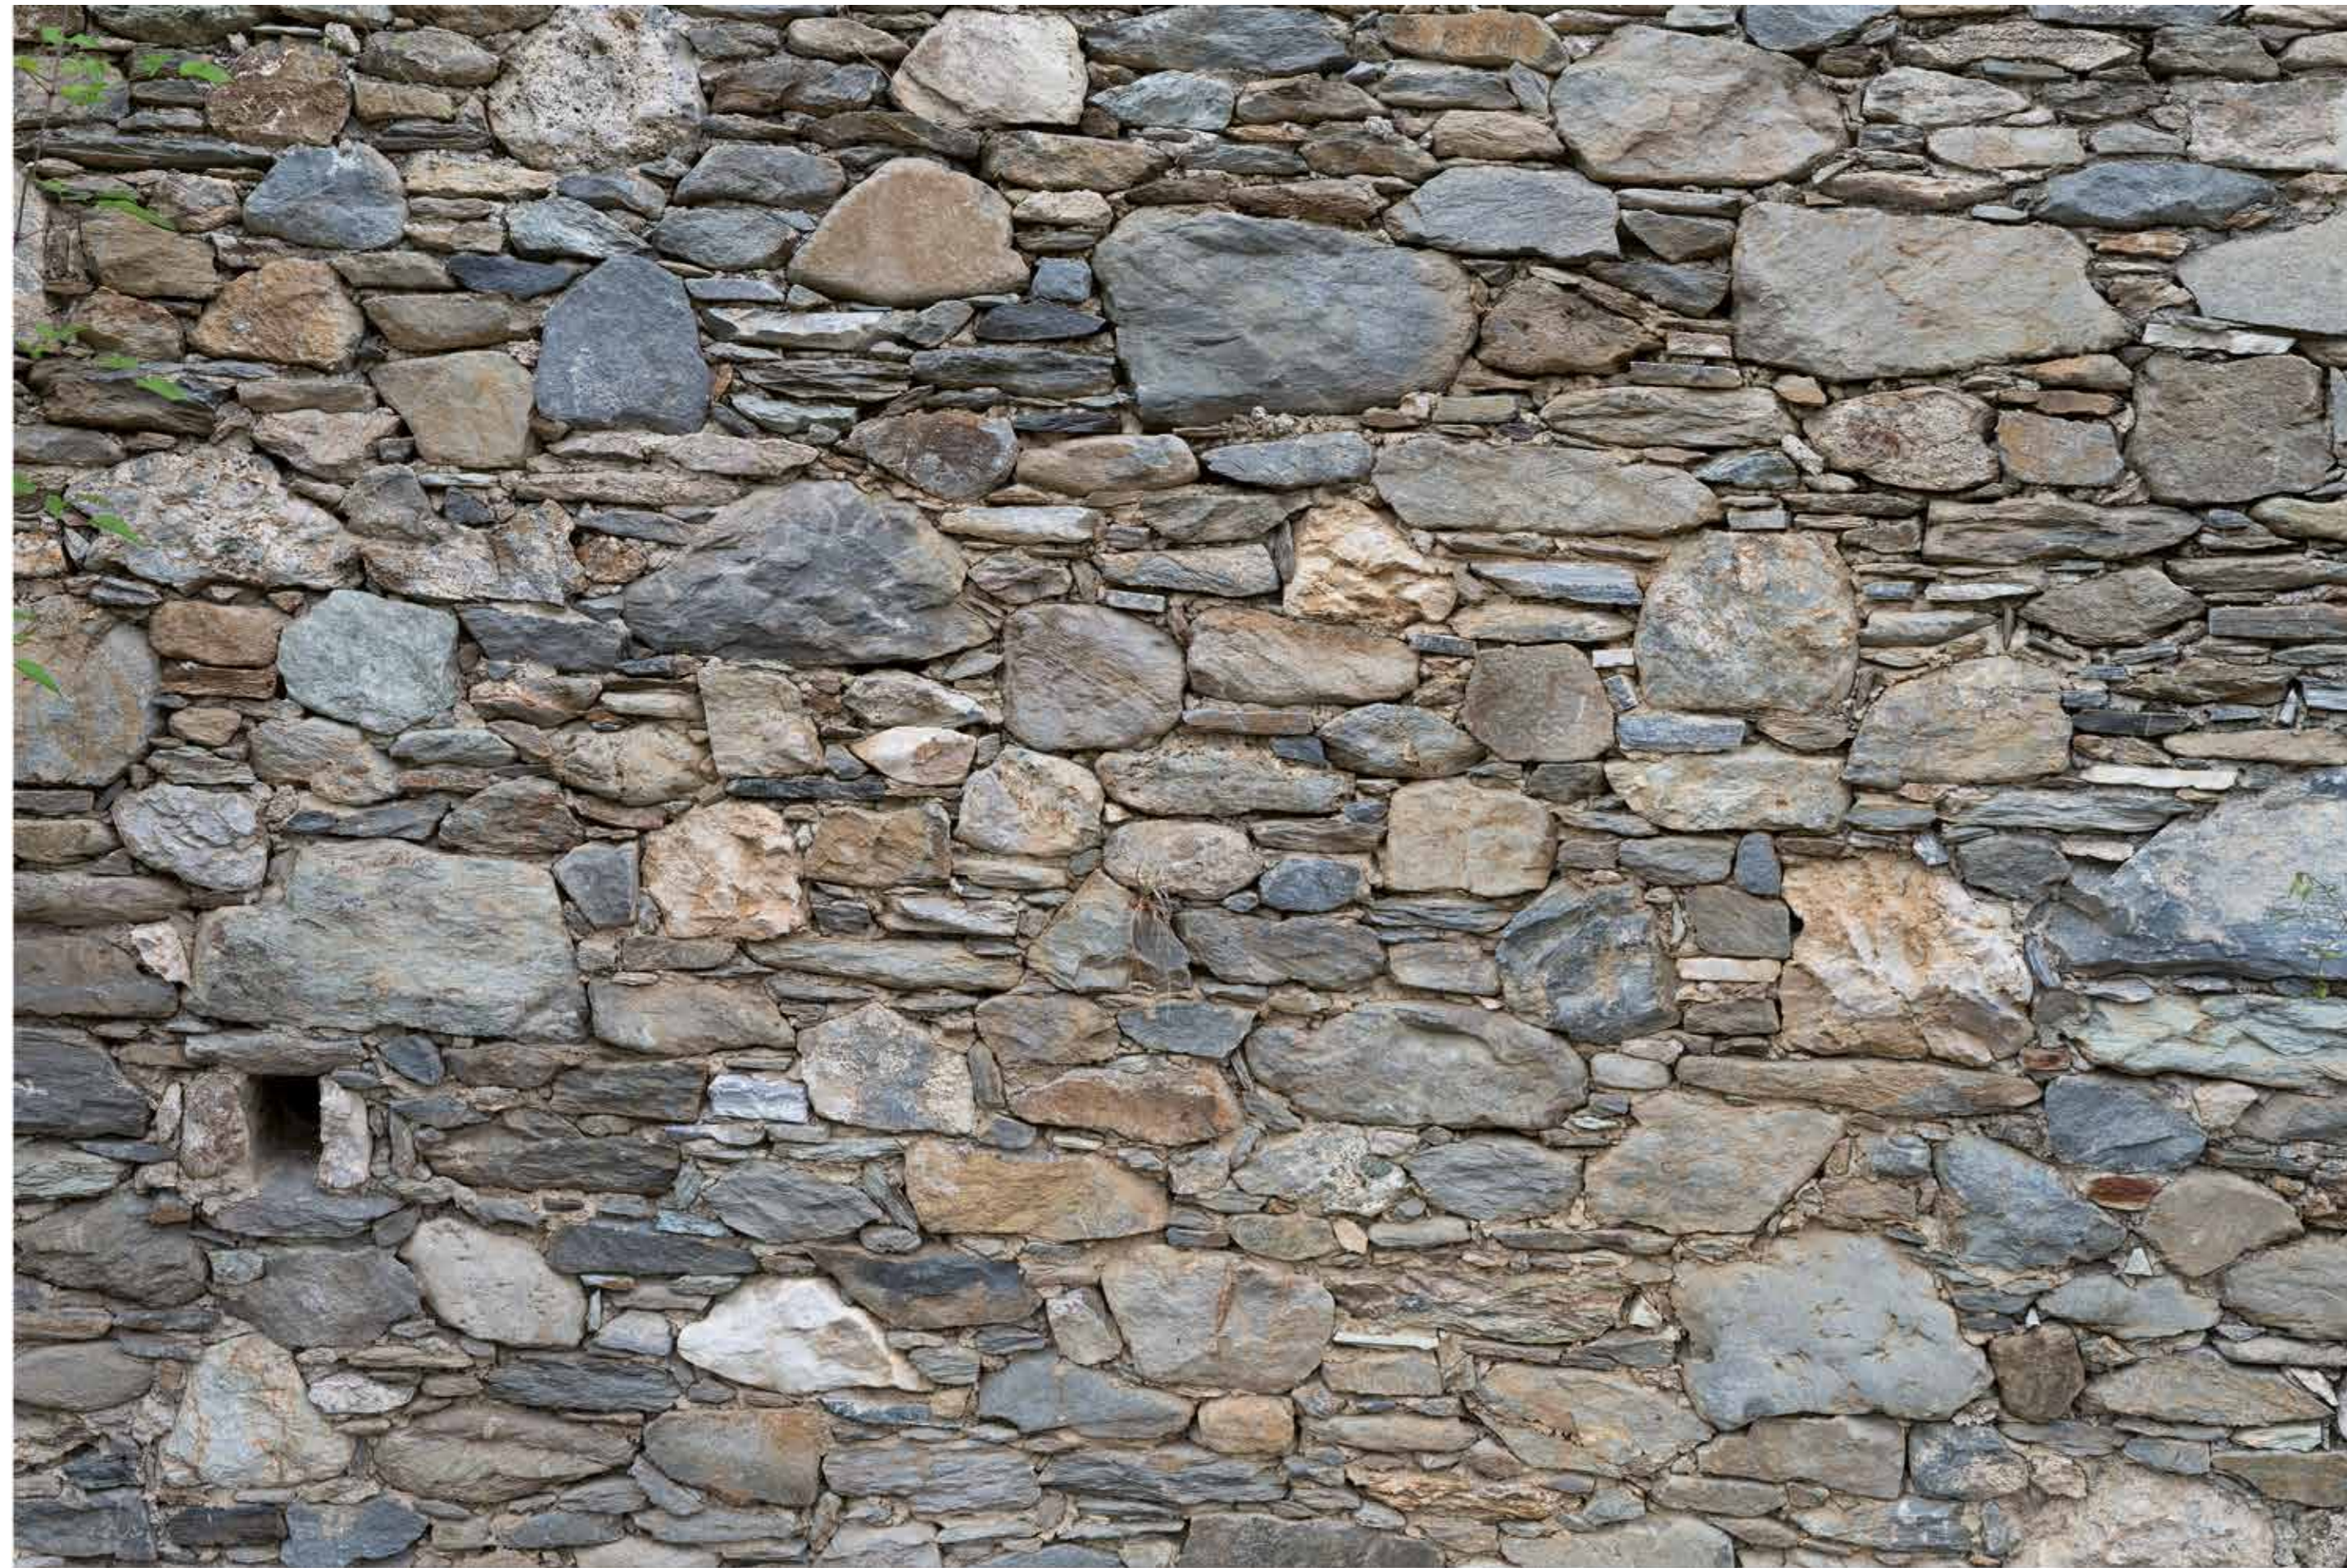

Jetzt neu bei Ihrem Malermeister!
New at your painter!

ERFURT-
JuicyWalls **PRO**   ERFURT-
JuicyWalls **BASIC**

Bestellnummer | Order number

460 - **Format** - **Material**

Bestellnummer | Order number

461 - **Format** - **Material**

ERFURT-
JuicyWalls **PRO**   ERFURT-
JuicyWalls **BASIC**

ERFURT-JuicyWalls PRO

S = B 216 x H 144 cm
M = B 288 x H 192 cm
L = B 360 x H 240 cm
XL = B 432 x H 288 cm

ERFURT-JuicyWalls BASIC

S_B = B 186 x H 124 cm
M_B = B 279 x H 186 cm
L_B = B 372 x H 248 cm
XL_B = B 465 x H 310 cm

Individuell | Individually

Individuell | Individually

ERFURT-JuicyWalls PRO

S = B 216 x H 144 cm
M = B 288 x H 192 cm
L = B 360 x H 240 cm
XL = B 432 x H 288 cm

ERFURT-JuicyWalls BASIC

S_B = B 186 x H 124 cm
M_B = B 279 x H 186 cm
L_B = B 372 x H 248 cm
XL_B = B 465 x H 310 cm

Wunschmotiv nicht dabei? | Can't find the image you're looking for? | digitaldruck@erfurt.com | Tel: +49 302 6110 370

HD-Oberflächen und Strukturen | HD-surfaces and structures