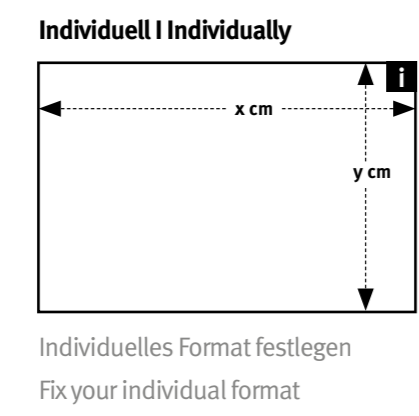

Bestellnummer | Order number

504 - **Format** - **Material**

ERFURT-JuicyWalls PRO					
S	M	L	XL		
1	2	3	4	5	6
S = B 216 x H 144 cm					
M = B 288 x H 192 cm					
L = B 360 x H 240 cm					
XL = B 432 x H 288 cm					

ERFURT-JuicyWalls BASIC									
S_B	M_B	L_B	XL_B						
1	2	3	4	5	6	7	8	9	10
S_B = B 186 x H 124 cm									
M_B = B 279 x H 186 cm									
L_B = B 372 x H 248 cm									
XL_B = B 465 x H 310 cm									

Motivnummer 505 | Magazin Stapel