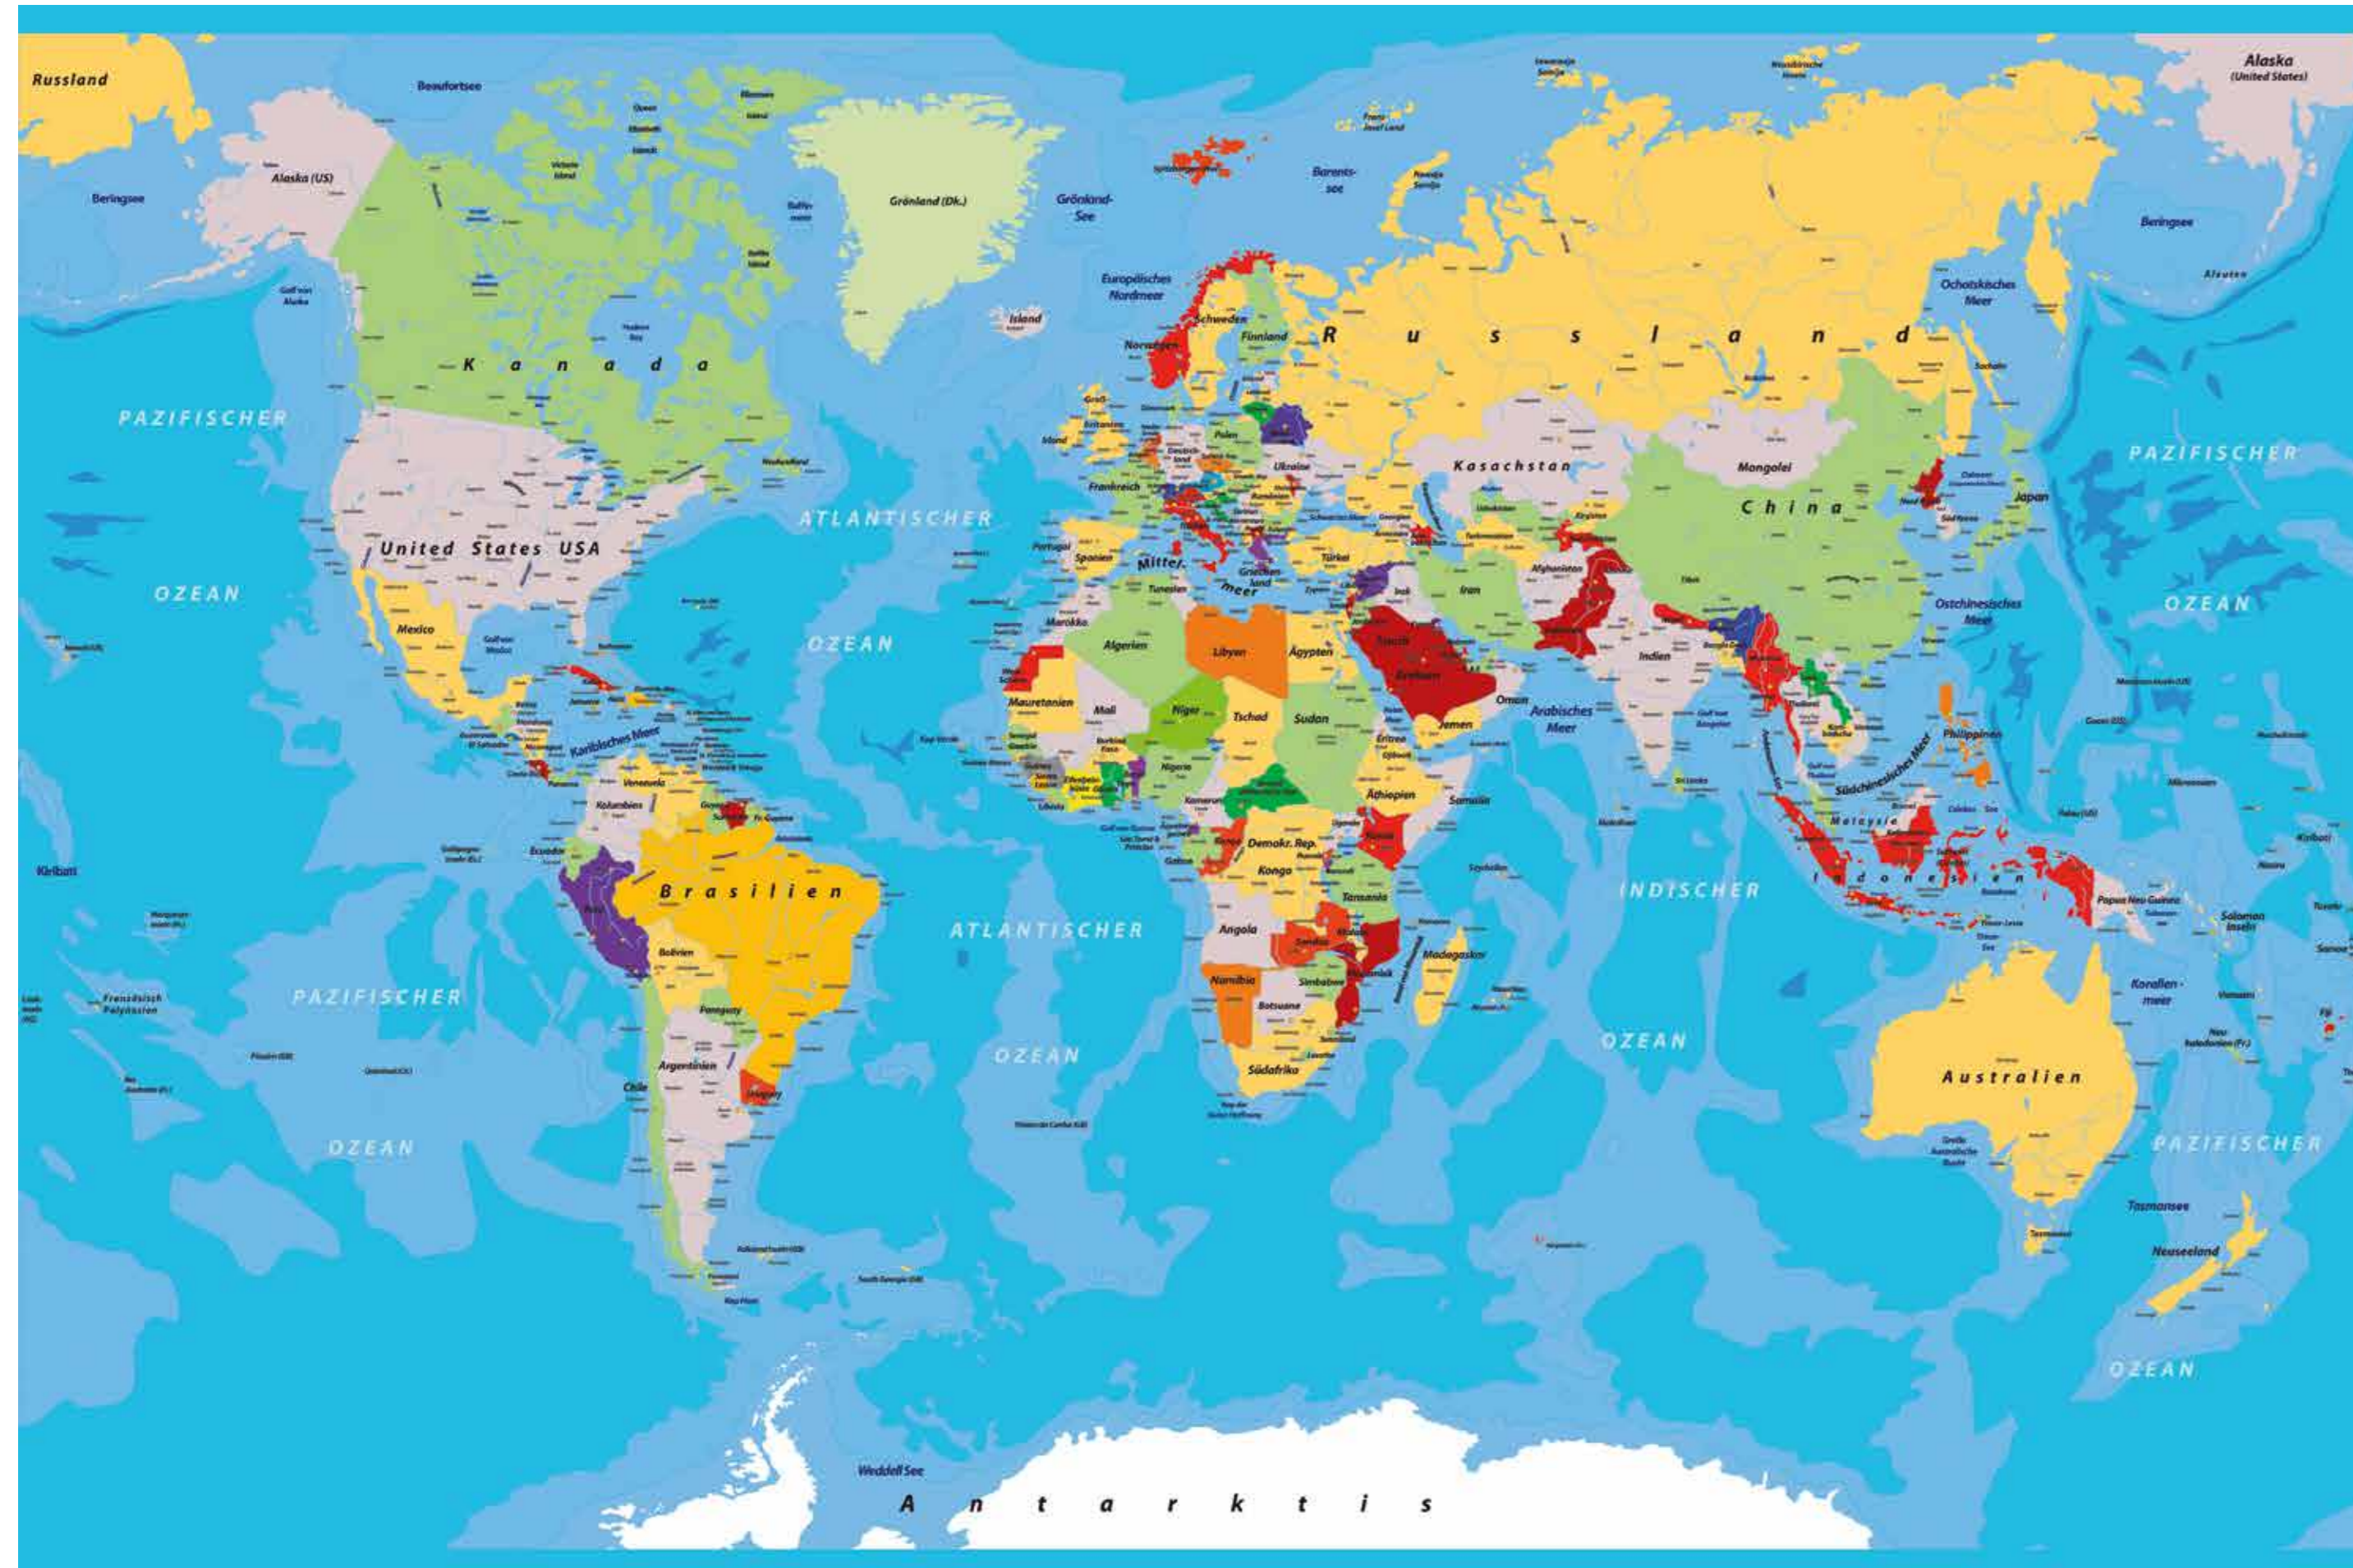

Jetzt neu bei Ihrem Malermeister!
New at your painter!

ERFURT-JuicyWalls **PRO** ERFURT-JuicyWalls BASIC

Bestellnummer | Order number

508 - **Format** - **Material**

ERFURT-JuicyWalls PRO					
S	M	L	XL		
1	2	3	4	5	6
S = B 216 x H 144 cm M = B 288 x H 192 cm L = B 360 x H 240 cm XL = B 432 x H 288 cm					

ERFURT-JuicyWalls BASIC									
S₆	M₆	L₆	XL₆						
1	2	3	4	5	6	7	8	9	10
S₆ = B 186 x H 124 cm M₆ = B 279 x H 186 cm L₆ = B 372 x H 248 cm XL₆ = B 465 x H 310 cm									

Reise um die Welt*
**so haben Globetrotter und Weltenbummler
alle Ziele stets im Blick.*

Travel around the world*
**Globetrotters can always have
their goals in view.*