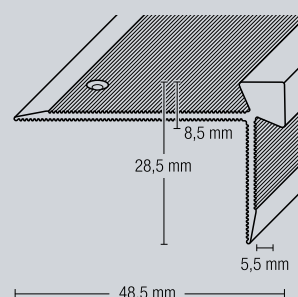

## Treppen-Einschubkante 3 x 46/26 mm

Aluminium, hart, eloxiert, gebohrt, mit 6 mm Sichtkanten  
 geeignet für Beläge bis zu 3 mm

Farbe	Länge cm	Verpackung	Artikel Nummer	VE Stück	EAN Code 400 5143...	Preis (Euro)
Edelstahl-Design	270	lose	5525 00	10	5525 0 4	
Edelstahl-Design	500	lose	5525 05	1	5525 5 9	
Silber	270	lose	5526 00	10	5526 0 3	
Silber	500	lose	5526 05	1	5526 5 8	
Gold	270	lose	5527 00	10	5527 0 2	
Sand	270	lose	5528 00	10	5528 0 1	

## Treppen-Einschubkante 5,5 x 48,5/28,5 mm

Aluminium, hart, eloxiert, gebohrt, mit 8,5 mm Sichtkanten  
 geeignet für Beläge bis zu 5,5 mm

Farbe	Länge cm	Verpackung	Artikel Nummer	VE Stück	EAN Code 400 5143...	Preis (Euro)
Edelstahl-Design	270	lose	5572 00	10	5572 0 2	
Edelstahl-Design	500	lose	5572 05	1	5572 5 7	
Silber	270	lose	5573 00	10	5573 0 1	
Silber	500	lose	5573 05	1	5573 5 6	
Gold	270	lose	5574 00	10	5574 0 0	
Sand	270	lose	5575 00	10	5575 0 9	