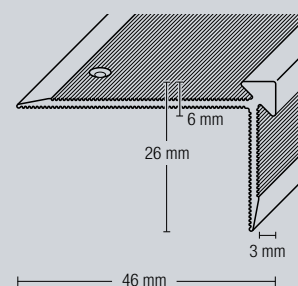

Farbe	Länge cm	Verpackung	Artikel Nummer	VE Stück	EAN Code 400 5143...	Preis (Euro)
Edelstahl-Design	270	lose	5525 00	10	5525 0 4	
Edelstahl-Design	500	lose	5525 05	1	5525 5 9	
Silber	270	lose	5526 00	10	5526 0 3	
Silber	500	lose	5526 05	1	5526 5 8	
Gold	270	lose	5527 00	10	5527 0 2	
Sand	270	lose	5528 00	10	5528 0 1