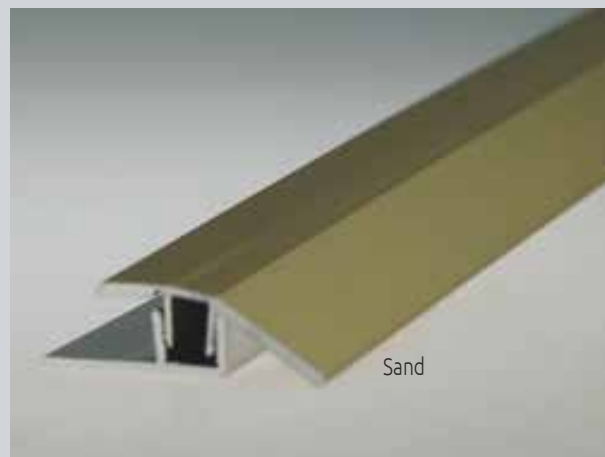

RC LOCK Ausgleich 30 mm

Aluminium, hart, eloxiert, Set inkl. Basisprofil für 4,5 - 7,5 mm Bodenbelagsstärke
Raster-Click System für schwimmend verlegte Designbeläge und LOCK-Böden

Profile für Designbeläge