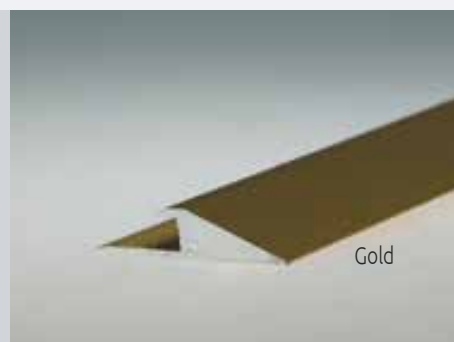

Abschlussprofil 5,5 mm

Aluminium, hart, eloxiert, Beläge bis 5,5 mm