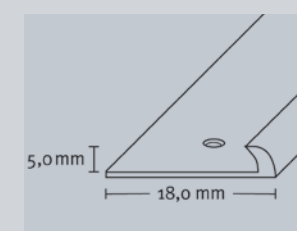

Farbe	Länge cm	Verpackung	Artikel Nummer	VE Stück	EAN Code 400 5143...	Preis (Euro)
Silber	250	lose	5883 00	1	5883 0 5	
Poliert	250	lose	5884 00	1	5884 0 4	
Poliert	500	lose	5162 00*	1	5162 0 9	

* Solange der Vorrat reicht.