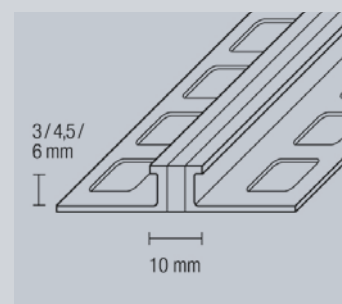

Dehnfuge Alu

Aluminium, hart, mit grauer Einlage, 10 mm Stegbreite

Höhe mm	Stegbreite mm	Länge cm	Artikel Nummer	VE Stück	EAN Code 400 5143...	Preis (Euro)
3	10	250	1787 01	10	1787 1 1	
4,5	10	250	1787 02	10	1787 2 8	
6	10	250	1787 03	10	1787 3 5