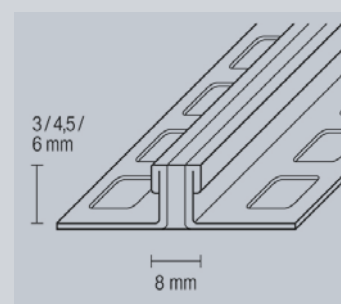

## Dehnfuge Alu

Aluminium, hart, mit grauer Einlage, 10 mm Stegbreite

Höhe mm	Stegbreite mm	Länge cm	Artikel Nummer	VE Stück	EAN Code 400 5143...	Preis (Euro)
3	10	250	1787 01	10	1787 1 1	
4,5	10	250	1787 02	10	1787 2 8	
6	10	250	1787 03	10	1787 3 5	

## Dehnfuge Edelstahl

Edelstahl, mit grauer Einlage, 8 mm Stegbreite

Höhe mm	Stegbreite mm	Länge cm	Artikel Nummer	VE Stück	EAN Code 400 5143...	Preis (Euro)
3	8	250	1788 01	10	1788 1 0	
4,5	8	250	1788 02	10	1788 2 7	
6	8	250	1788 03	10	1788 3 4	