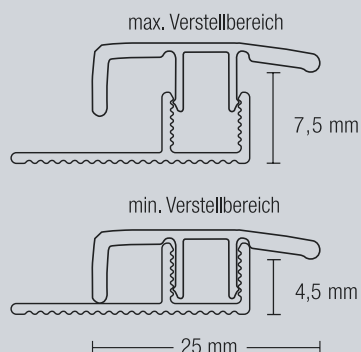

RC LOCK Abschluss 25 mm

Aluminium, hart, eloxiert, Set inkl. Basisprofil für 4,5 - 7,5 mm Bodenbelagsstärke
Raster-Click System für schwimmend verlegte Designbeläge und LOCK-Böden

Profile für Designbeläge

Farbe	Länge cm	Verpackung	Artikel Nummer	VE Stück	EAN Code 400 5143...	Preis (Euro)
Edelstahl-Design	100	SB	5378 03	10	3338 2 0	
Edelstahl-Design	270	lose	5386 03	10	3338 6 8	
Silber	100	SB	5379 03	10	3338 3 7	
Silber	270	lose	5387 03	10	3338 7 5	
Gold	100	SB	5384 03*	10	3338 4 4	
Gold	270	lose	5388 03	10	3338 8 2	
Sand	100	SB	5385 03	10	3339 0 5	
Sand	270	lose	5389 03	10	3338 9 9	

* Solange der Vorrat reicht