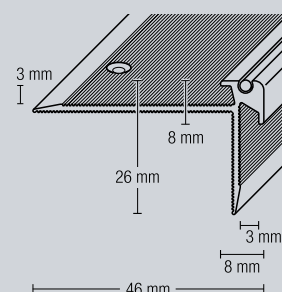

Treppen-Stoppkante 5,5 x 48,5/28,5 mm

Aluminium, hart, eloxiert, gebohrt, Einschubkante mit schwarzer Anti-Rutsch-Schnur und 10,5 mm Sichtkanten, geeignet für Beläge bis zu 5,5 mm
Lieferung ohne Rundschnur - bitte separat bestellen