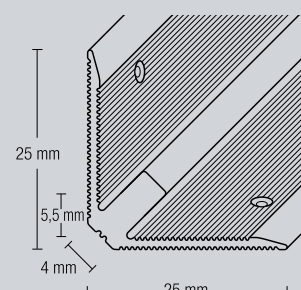

## Treppen-Innenwinkel 3 x 25/25 mm

Aluminium, hart, eloxiert, gebohrt, mit 4 mm Sichtkante, geeignet für Beläge bis zu 3 mm Innenwinkel zur Treppenrenovierung

Farbe	Länge cm	Verpackung	Artikel Nummer	VE Stück	EAN Code 400 5143...	Preis (Euro)
Edelstahl-Design	270	lose	5568 00	10	5568 0 9	
Edelstahl-Design	500	lose	5568 05	1	5568 5 4	
Silber	270	lose	5569 00	10	5569 0 8	
Silber	500	lose	5569 05	1	5569 5 3	
Gold	270	lose	5570 00	10	5570 0 4	
Sand	270	lose	5571 00	10	5571 0 3	

## Treppen-Innenwinkel 5,5 x 25/25 mm

Aluminium, hart, eloxiert, gebohrt, mit 4 mm Sichtkante, geeignet für Beläge bis zu 5,5 mm Innenwinkel zur Treppenrenovierung

Farbe	Länge cm	Verpackung	Artikel Nummer	VE Stück	EAN Code 400 5143...	Preis (Euro)
Silber	270	lose	5561 00	10	5561 0 6	
Silber	500	lose	5561 05*	1	5561 5 1	