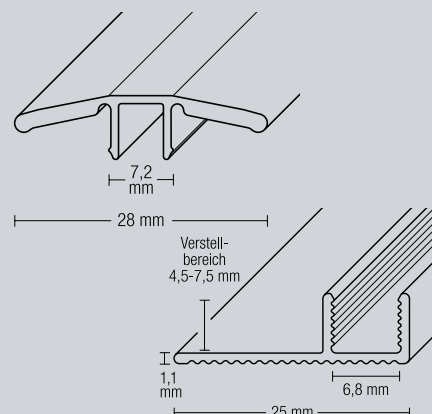

Farbe	Länge cm	Verpackung	Artikel Nummer	VE Stück	EAN Code 400 5143...	Preis (Euro)
Edelstahl-Design	100	SB	5378 01	10	5378 1 5	
Edelstahl-Design	270	lose	5386 01	10	5386 1 4	
Silber	100	SB	5379 01	10	5379 1 4	
Silber	270	lose	5387 01	10	5387 1 3	
Gold	100	SB	5384 01	10	5384 1 6	
Gold	270	lose	5388 01	10	5388 1 2	
Sand	100	SB	5385 01	10	5385 1 5	
Sand	270	lose	5389 01	10	5389 1 1	
Stone Anthrazit	100	SB	6351 01	5	6351 0 8	
Stone Anthrazit	270	lose	6352 01	20	6352 0 7	
Stone Chocolate	100	SB	6359 01	5	6359 0 0	
Stone Chocolate	270	lose	6360 01	20	6360 0 6	
Stone Grey	100	SB	6353 01	5	6353 0 6	
Stone Grey	270	lose	6354 01	20	6354 0 5	
Stone Titanium	100	SB	6355 01	5	6355 0 4	
Stone Titanium	270	lose	6356 01	20	6356 0 3	
Stone Toffee	100	SB	6357 01	5	6357 0 2	
Stone Toffee	270	lose	6358 01	20	6358 0 1