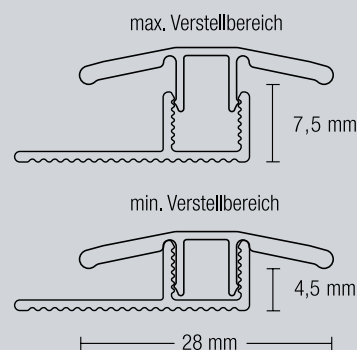

Farbe	Länge cm	Verpackung	Artikel Nummer	VE Stück	EAN Code 400 5143...	Preis (Euro)
Edelstahl-Design	100	SB	5378 01	10	5378 1 5	
Edelstahl-Design	270	lose	5386 01	10	5386 1 4	
Silber	100	SB	5379 01	10	5379 1 4	
Silber	270	lose	5387 01	10	5387 1 3	
Gold	100	SB	5384 01	10	5384 1 6	
Gold	270	lose	5388 01	10	5388 1 2	
Sand	100	SB	5385 01	10	5385 1 5	
Sand	270	lose	5389 01	10	5389 1 1	
Stone Anthrazit	100	SB	6351 01	5	6351 0 8	
Stone Anthrazit	270	lose	6352 01	20	6352 0 7	
Stone Chocolate	100	SB	6359 01	5	6359 0 0	
Stone Chocolate	270	lose	6360 01	20	6360 0 6	
Stone Grey	100	SB	6353 01	5	6353 0 6	
Stone Grey	270	lose	6354 01	20	6354 0 5	
Stone Titanium	100	SB	6355 01	5	6355 0 4	
Stone Titanium	270	lose	6356 01	20	6356 0 3	
Stone Toffee	100	SB	6357 01	5	6357 0 2	
Stone Toffee	270	lose	6358 01	20	6358 0 1