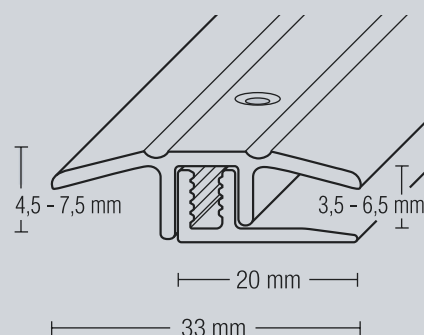

PLP Design Übergang 33 mm

Aluminium, hart, eloxiert
Set inkl. Basisprofil
für 4,5-7,5 mm Bodenbelagsstärke

Farbe	Länge cm	Verpackung	Artikel Nummer	VE Stück	EAN Code 400 5143...	Preis (Euro)
Edelstahl-Design	100	SB	5774 01	5	3336 6 0	
Edelstahl-Design	270	lose	5783 01	5	3337 0 7	
Silber	100	SB	5770 01	5	3336 7 7	
Silber	270	lose	5779 01	5	3337 1 4	
Gold	100	SB	5771 01	5	3336 8 4	
Gold	270	lose	5780 01	5	3337 2 1	
Sand	100	SB	5773 01	5	3336 9 1	
Sand	270	lose	5782 01	5	3337 3 8	
Bronze	100	SB	5772 01	5	3339 5 0	
Bronze	270	lose	5781 01	5	3339 6 7