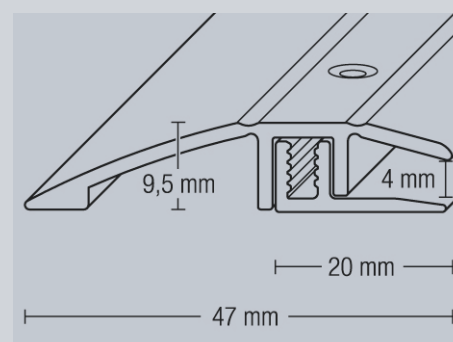

PLP-S / Design Ausgleich 47 mm

Aluminium, hart
eloxiert oder fundesign-Beschichtung in Holzoptik
Set inkl. Basisprofil
für 6,0-13,5 mm Bodenbelagsstärke
PLP-System-Ausgleich in besonders flacher, schmaler Version

Farbe	Länge cm	Verpackung	Artikel Nummer	VE Stück	EAN Code 400 5143...	Preis (Euro)
Edelstahl-Design	100	SB	5842 00	5	5842 0 8	
Edelstahl-Design	270	lose	5843 00	5	5843 0 7	
Silber	100	SB	5844 00	5	5844 0 6	
Silber	270	lose	5845 00	5	5845 0 5	
Gold	100	SB	5846 00	5	5846 0 4	
Gold	270	lose	5847 00	5	5847 0 3	
Sand	100	SB	5848 00	5	5848 0 2	
Sand	270	lose	5849 00	5	5849 0 1	
Bronze	100	SB	5850 00	5	5850 0 7	
Bronze	270	lose	5851 00	5	5851 0 6	
Ahorn	100	SB	5852 00*	5	5852 0 5	
Ahorn	270	lose	5853 00*	5	5853 0 4	
Buche	100	SB	5854 00*	5	5854 0 3	
Buche	270	lose	5855 00*	5	5855 0 2	

* Solange der Vorrat reicht