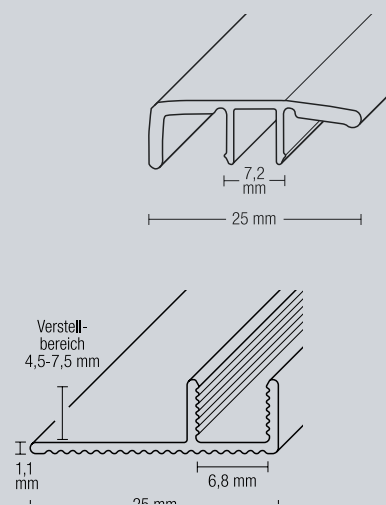

RC LOCK Abschluss 25 mm

Aluminium, hart, eloxiert, Set inkl. Basisprofil für 4,5 - 7,5 mm Bodenbelagsstärke
Raster-Click System für schwimmend verlegte Designbeläge und LOCK-Böden

Profile für Designbeläge

Farbe	Länge cm	Verpackung	Artikel Nummer	VE Stück	EAN Code 400 5143...	Preis (Euro)
Edelstahl-Design	100	SB	5378 03	10	3338 2 0	
Edelstahl-Design	270	lose	5386 03	10	3338 6 8	
Silber	100	SB	5379 03	10	3338 3 7	
Silber	270	lose	5387 03	10	3338 7 5	
Gold	100	SB	5384 03*	10	3338 4 4	
Gold	270	lose	5388 03	10	3338 8 2	
Sand	100	SB	5385 03	10	3339 0 5	
Sand	270	lose	5389 03	10	3338 9 9	

* Solange der Vorrat reicht