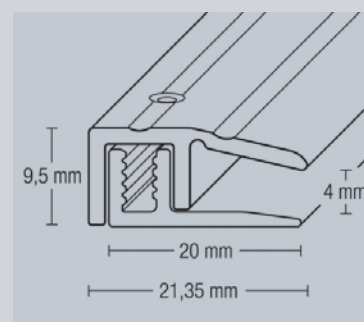

PLP-S / Design Abschluss 21 mm

Aluminium, hart
eloxiert oder fundesign-Beschichtung in Holzoptik
Set inkl. Basisprofil
für 6,0-13,5 mm Bodenbelagsstärke
PLP-System-Abschluss in besonders flacher, schmaler Version

Farbe	Länge cm	Verpackung	Artikel Nummer	VE Stück	EAN Code 400 5143...	Preis (Euro)
Edelstahl-Design	100	SB	5856 00	5	5856 0 1	
Edelstahl-Design	270	lose	5857 00	5	5857 0 0	
Silber	100	SB	5858 00	5	5858 0 9	
Silber	270	lose	5859 00	5	5859 0 8	
Gold	100	SB	5860 00	5	5860 0 4	
Gold	270	lose	5861 00	5	5861 0 3	
Sand	100	SB	5862 00	5	5862 0 2	
Sand	270	lose	5863 00	5	5863 0 1	
Bronze	100	SB	5864 00	5	5864 0 0	
Bronze	270	lose	5865 00	5	5865 0 9	
Ahorn	100	SB	5866 00*	5	5866 0 8	
Ahorn	270	lose	5867 00*	5	5867 0 7	
Buche	100	SB	5868 00*	5	5868 0 6	
Buche	270	lose	5869 00*	5	5869 0 5	

* Solange der Vorrat reicht