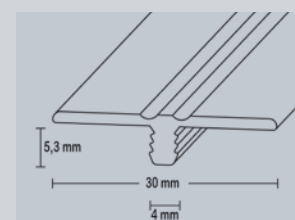

Trennprofil 5 mm

Aluminium, hart, eloxiert oder fundesign®-Beschichtung in Holzoptik
Profil wird nach der Bodenverlegung mit Silikon montiert.
Fuge max. zu 2/3 füllen und Profil einsetzen.