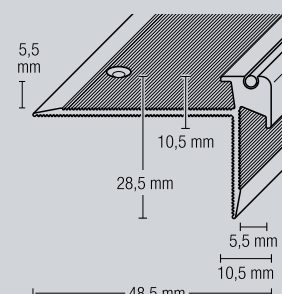

* Solange der Vorrat reicht