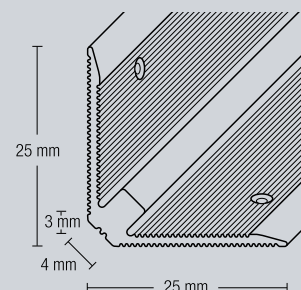

Treppen-Innenwinkel 3 x 25/25 mm

Aluminium, hart, eloxiert, gebohrt, mit 4 mm Sichtkante, geeignet für Beläge bis zu 3 mm Innenwinkel zur Treppenrenovierung