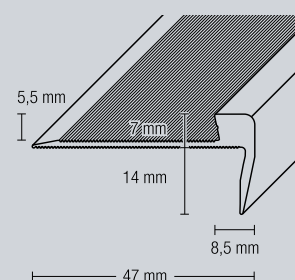

## Treppen-Einschubkante 5,5 x 48,5/28,5 mm

Aluminium, hart, eloxiert, gebohrt, mit 8,5 mm Sichtkanten  
 geeignet für Beläge bis zu 5,5 mm

Farbe	Länge cm	Verpackung	Artikel Nummer	VE Stück	EAN Code 400 5143...	Preis (Euro)
Edelstahl-Design	270	lose	5572 00	10	5572 0 2	
Edelstahl-Design	500	lose	5572 05	1	5572 5 7	
Silber	270	lose	5573 00	10	5573 0 1	
Silber	500	lose	5573 05	1	5573 5 6	
Gold	270	lose	5574 00	10	5574 0 0	
Sand	270	lose	5575 00	10	5575 0 9	

## Design-Treppenkante 3 mm

Aluminium, hart, eloxiert, gebohrt, ohne Rille, mit 8,5 mm oberer Sichtkante, geeignet für Beläge bis zu 3 mm

Farbe	Länge cm	Verpackung	Artikel Nummer	VE Stück	EAN Code 400 5143...	Preis (Euro)
Edelstahl-Design	270	lose	5337 00	10	5337 0 1	
Silber	270	lose	5334 00	10	5334 0 4	
Gold	270	lose	5336 00	10	5336 0 2	
Sand	270	lose	5335 00	10	5335 0 3	

## Design-Treppenkante 5,5 mm

Aluminium, hart, eloxiert, gebohrt, ohne Rille, mit 8,5 mm oberer Sichtkante, geeignet für Beläge bis zu 5,5 mm

Farbe	Länge cm	Verpackung	Artikel Nummer	VE Stück	EAN Code 400 5143...	Preis (Euro)
Edelstahl-Design	270	lose	5345 00*	10	5345 0 0	
Silber	270	lose	5342 00*	10	5342 0 3	
Gold	270	lose	5344 00*	10	5344 0 1	