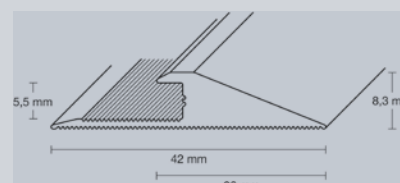

## Abschlussprofil 5,5 mm

Aluminium, hart, eloxiert, Beläge bis 5,5 mm

Farbe	Länge cm	Verpackung	Artikel Nummer	VE Stück	EAN Code 400 5143...	Preis (Euro)
Edelstahl-Design	100	SB	5505 00	10	5505 0 0	
Edelstahl-Design	270	lose	5555 00	10	2220 8 7	
Silber	100	SB	5506 00	10	5506 0 9	
Silber	270	lose	5556 00	10	5556 0 4	
Gold	100	SB	5507 00	10	5507 0 8	
Sand	100	SB	5508 00	10	5508 0 7	
Sand	270	lose	5558 00	10	5558 0 2	