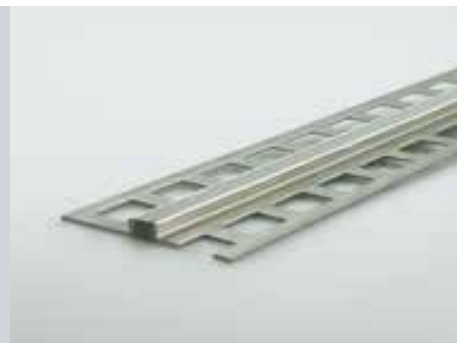

Dehnfuge Alu

Aluminium, hart, mit grauer Einlage, 10 mm Stegbreite

Höhe mm	Stegbreite mm	Länge cm	Artikel Nummer	VE Stück	EAN Code 400 5143...	Preis (Euro)
3	10	250	1787 01	10	1787 1 1	
4,5	10	250	1787 02	10	1787 2 8	
6	10	250	1787 03	10	1787 3 5