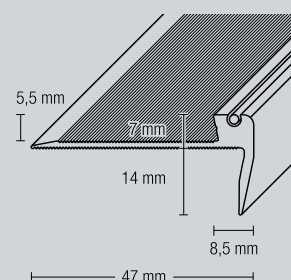

Design-Stopp-Treppenkante 5,5 mm

Aluminium, hart, eloxiert, gebohrt, Treppenkante mit schwarzer Anti-Rutsch-Schnur und 8,5 mm oberer Sichtkante, geeignet für Beläge bis zu 5,5 mm, Lieferung ohne Rundschnur - bitte separat bestellen