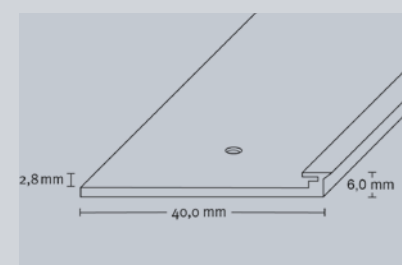

Abschlussprofil 2,8 mm

Aluminium, hart, eloxiert, gebohrt, gesenkte Schraublöcher
Gesamthöhe: 6mm

Farbe	Länge cm	Verpackung	Artikel Nummer	VE Stück	EAN Code 400 5143...	Preis (Euro)
Silber	250	lose	5880 00	1	5880 0 8	
Silber	500	lose	5163 00	1	5163 0 8