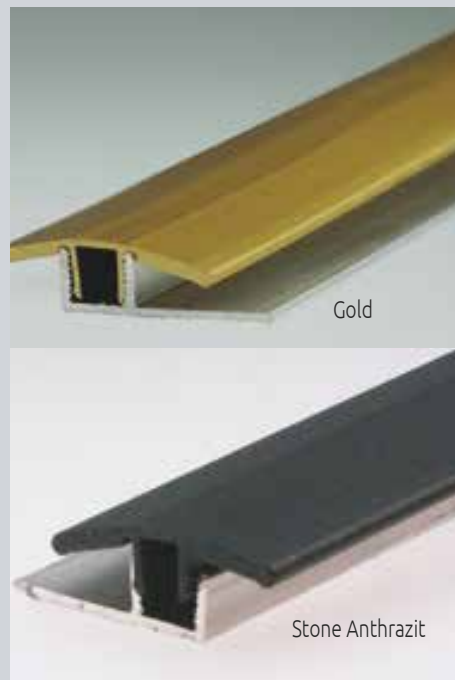

RC LOCK Übergang 28 mm

Aluminium, hart, eloxiert oder mit Stone Design Beschichtung,
Set inkl. Basisprofil für 4,5 - 7,5 mm Bodenbelagsstärke
Raster-Click System für schwimmend verlegte Designbeläge
und LOCK-Böden