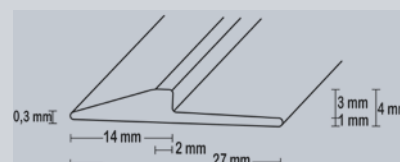

Abschlussprofil 3 mm

Aluminium, hart, eloxiert oder fundesign®-Beschichtung in Holzoptik
Beläge bis 3 mm

Farbe	Länge cm	Verpackung	Artikel Nummer	VE Stück	EAN Code 400 5143...	Preis (Euro)
Edelstahl-Design	100	SB	5540 80	10	5540 0 3	
Edelstahl-Design	270	lose	5548 00	10	5548 0 5	
Silber	100	SB	5541 80	10	5541 0 1	
Silber	270	lose	5549 00	10	5549 0 4	
Gold	100	SB	5542 80	10	5542 0 1	
Gold	270	lose	5550 00*	10	5550 0 0	
Sand	100	SB	5543 80	10	5543 0 0	
Sand	270	lose	5551 00	10	5551 0 9	
Bronze	100	SB	5544 80*	10	5544 0 8	
Ahorn	100	SB	5545 80*	10	5545 0 8	
Ahorn	270	lose	5553 00*	10	5553 0 7	
Buche	100	SB	5546 80*	10	5546 0 7	
Buche	270	lose	5554 00*	10	5554 0 6	

* Solange der Vorrat reicht

Abschlussprofil 5,5 mm

Aluminium, hart, eloxiert, Beläge bis 5,5 mm

Farbe	Länge cm	Verpackung	Artikel Nummer	VE Stück	EAN Code 400 5143...	Preis (Euro)
Edelstahl-Design	100	SB	5505 00	10	5505 0 0	
Edelstahl-Design	270	lose	5555 00	10	2220 8 7	
Silber	100	SB	5506 00	10	5506 0 9	
Silber	270	lose	5556 00	10	5556 0 4	
Gold	100	SB	5507 00	10	5507 0 8	
Sand	100	SB	5508 00	10	5508 0 7	
Sand	270	lose	5558 00	10	5558 0 2