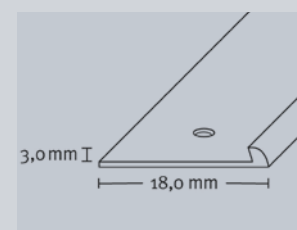

Farbe	Länge cm	Verpackung	Artikel Nummer	VE Stück	EAN Code 400 5143...	Preis (Euro)
Silber	250	lose	5881 00	1	5881 0 7	
Poliert	250	lose	5882 00	1	5882 0 6