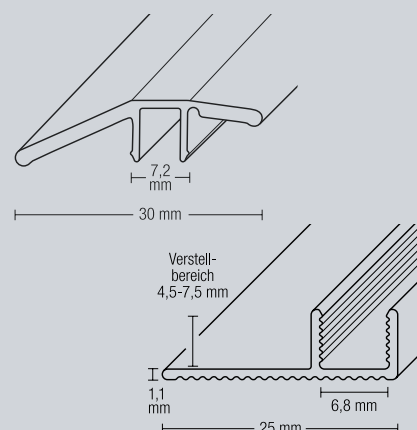

# RC LOCK Übergang 28 mm

Aluminium, hart, eloxiert oder mit Stone Design Beschichtung,  
 Set inkl. Basisprofil für 4,5 - 7,5 mm Bodenbelagsstärke  
 Raster-Click System für schwimmend verlegte Designbeläge  
 und LOCK-Böden

Farbe	Länge cm	Verpackung	Artikel Nummer	VE Stück	EAN Code 400 5143...	Preis (Euro)
Edelstahl-Design	100	SB	5378 01	10	5378 1 5	
Edelstahl-Design	270	lose	5386 01	10	5386 1 4	
Silber	100	SB	5379 01	10	5379 1 4	
Silber	270	lose	5387 01	10	5387 1 3	
Gold	100	SB	5384 01	10	5384 1 6	
Gold	270	lose	5388 01	10	5388 1 2	
Sand	100	SB	5385 01	10	5385 1 5	
Sand	270	lose	5389 01	10	5389 1 1	
Stone Anthrazit	100	SB	6351 01	5	6351 0 8	
Stone Anthrazit	270	lose	6352 01	20	6352 0 7	
Stone Chocolate	100	SB	6359 01	5	6359 0 0	
Stone Chocolate	270	lose	6360 01	20	6360 0 6	
Stone Grey	100	SB	6353 01	5	6353 0 6	
Stone Grey	270	lose	6354 01	20	6354 0 5	
Stone Titanium	100	SB	6355 01	5	6355 0 4	
Stone Titanium	270	lose	6356 01	20	6356 0 3	
Stone Toffee	100	SB	6357 01	5	6357 0 2	
Stone Toffee	270	lose	6358 01	20	6358 0 1	

## RC LOCK Ausgleich 30 mm

Aluminium, hart, eloxiert, Set inkl. Basisprofil für 4,5 - 7,5 mm Bodenbelagsstärke  
 Raster-Click System für schwimmend verlegte Designbeläge und LOCK-Böden

Profile für Designbeläge