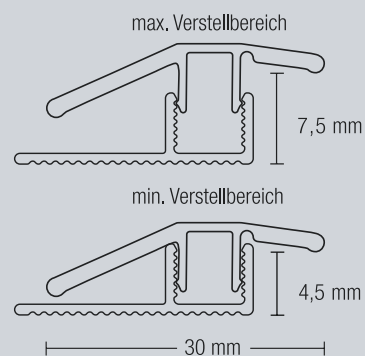

# RC LOCK Übergang 28 mm

Aluminium, hart, eloxiert oder mit Stone Design Beschichtung,  
 Set inkl. Basisprofil für 4,5 - 7,5 mm Bodenbelagsstärke  
 Raster-Click System für schwimmend verlegte Designbeläge  
 und LOCK-Böden

Farbe	Länge cm	Verpackung	Artikel Nummer	VE Stück	EAN Code 400 5143...	Preis (Euro)
Edelstahl-Design	100	SB	5378 01	10	5378 1 5	
Edelstahl-Design	270	lose	5386 01	10	5386 1 4	
Silber	100	SB	5379 01	10	5379 1 4	
Silber	270	lose	5387 01	10	5387 1 3	
Gold	100	SB	5384 01	10	5384 1 6	
Gold	270	lose	5388 01	10	5388 1 2	
Sand	100	SB	5385 01	10	5385 1 5	
Sand	270	lose	5389 01	10	5389 1 1	
Stone Anthrazit	100	SB	6351 01	5	6351 0 8	
Stone Anthrazit	270	lose	6352 01	20	6352 0 7	
Stone Chocolate	100	SB	6359 01	5	6359 0 0	
Stone Chocolate	270	lose	6360 01	20	6360 0 6	
Stone Grey	100	SB	6353 01	5	6353 0 6	
Stone Grey	270	lose	6354 01	20	6354 0 5	
Stone Titanium	100	SB	6355 01	5	6355 0 4	
Stone Titanium	270	lose	6356 01	20	6356 0 3	
Stone Toffee	100	SB	6357 01	5	6357 0 2	
Stone Toffee	270	lose	6358 01	20	6358 0 1	

## RC LOCK Ausgleich 30 mm

Aluminium, hart, eloxiert, Set inkl. Basisprofil für 4,5 - 7,5 mm Bodenbelagsstärke  
 Raster-Click System für schwimmend verlegte Designbeläge und LOCK-Böden

Profile für Designbeläge