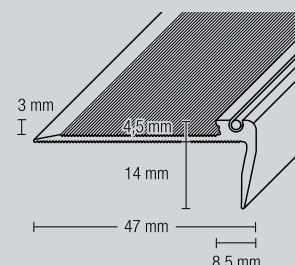

Design-Stopp-Treppenkante 3 mm

Aluminium, hart, eloxiert, gebohrt, Treppenkante mit schwarzer Anti-Rutsch-Schnur und 8,5 mm oberer Sichtkante, geeignet für Beläge bis zu 3 mm, Lieferung ohne Rundschnur - bitte separat bestellen