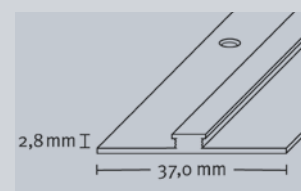

Farbe	Länge cm	Verpackung	Artikel Nummer	VE Stück	EAN Code 400 5143...	Preis (Euro)
Silber	250	lose	5878 00	1	5878 0 3