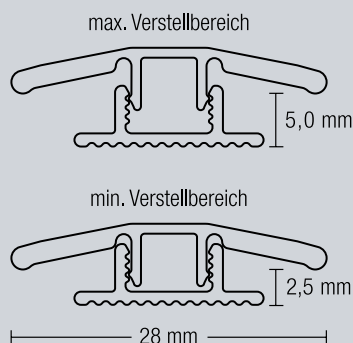

RC Design Übergang 28 mm

Aluminium, hart, eloxiert, Set inkl. Basisprofil für 2,5 - 5,0 mm Bodenbelagsstärke
Raster-Click System für Designbeläge

Farbe	Länge cm	Verpackung	Artikel Nummer	VE Stück	EAN Code 400 5143...	Preis (Euro)
Edelstahl-Design	100	SB	5370 01	10	5370 1 3	
Edelstahl-Design	270	lose	5374 01	10	5374 1 9	
Silber	100	SB	5371 01	10	5371 1 2	
Silber	270	lose	5375 01	10	5375 1 8	
Gold	100	SB	5372 01	10	5372 1 1	
Gold	270	lose	5376 01	10	5376 1 7	
Sand	100	SB	5373 01*	10	5373 1 0	
Sand	270	lose	5377 01	10	5377 1 6	

* Solange der Vorrat reicht