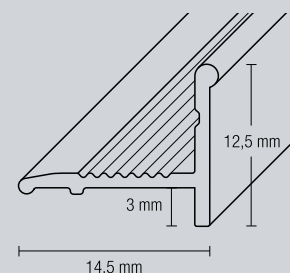

* Solange der Vorrat reicht.