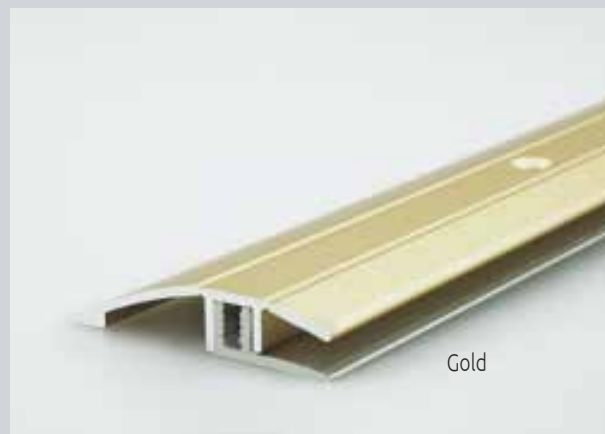

PLP-S / Design Ausgleich 47 mm

Aluminium, hart
eloxiert oder fundesign-Beschichtung in Holzoptik
Set inkl. Basisprofil
für 6,0-13,5 mm Bodenbelagsstärke
PLP-System-Ausgleich in besonders flacher, schmaler Version

Farbe	Länge cm	Verpackung	Artikel Nummer	VE Stück	EAN Code 400 5143...	Preis (Euro)
Edelstahl-Design	100	SB	5842 00	5	5842 0 8	
Edelstahl-Design	270	lose	5843 00	5	5843 0 7	
Silber	100	SB	5844 00	5	5844 0 6	
Silber	270	lose	5845 00	5	5845 0 5	
Gold	100	SB	5846 00	5	5846 0 4	
Gold	270	lose	5847 00	5	5847 0 3	
Sand	100	SB	5848 00	5	5848 0 2	
Sand	270	lose	5849 00	5	5849 0 1	
Bronze	100	SB	5850 00	5	5850 0 7	
Bronze	270	lose	5851 00	5	5851 0 6	
Ahorn	100	SB	5852 00*	5	5852 0 5	
Ahorn	270	lose	5853 00*	5	5853 0 4	
Buche	100	SB	5854 00*	5	5854 0 3	
Buche	270	lose	5855 00*	5	5855 0 2	

* Solange der Vorrat reicht