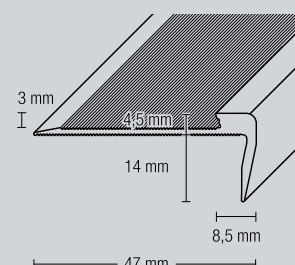

## Treppen-Einschubkante 3 x 46/26 mm

Aluminium, hart, eloxiert, gebohrt, mit 6 mm Sichtkanten  
 geeignet für Beläge bis zu 3 mm

Farbe	Länge cm	Verpackung	Artikel Nummer	VE Stück	EAN Code 400 5143...	Preis (Euro)
Edelstahl-Design	270	lose	5525 00	10	5525 0 4	
Edelstahl-Design	500	lose	5525 05	1	5525 5 9	
Silber	270	lose	5526 00	10	5526 0 3	
Silber	500	lose	5526 05	1	5526 5 8	
Gold	270	lose	5527 00	10	5527 0 2	
Sand	270	lose	5528 00	10	5528 0 1	

## Treppen-Einschubkante 5,5 x 48,5/28,5 mm

Aluminium, hart, eloxiert, gebohrt, mit 8,5 mm Sichtkanten  
 geeignet für Beläge bis zu 5,5 mm

Farbe	Länge cm	Verpackung	Artikel Nummer	VE Stück	EAN Code 400 5143...	Preis (Euro)
Edelstahl-Design	270	lose	5572 00	10	5572 0 2	
Edelstahl-Design	500	lose	5572 05	1	5572 5 7	
Silber	270	lose	5573 00	10	5573 0 1	
Silber	500	lose	5573 05	1	5573 5 6	
Gold	270	lose	5574 00	10	5574 0 0	
Sand	270	lose	5575 00	10	5575 0 9	

## Design-Treppenkante 3 mm

Aluminium, hart, eloxiert, gebohrt, ohne Rille, mit 8,5 mm oberer Sichtkante, geeignet für Beläge bis zu 3 mm

Farbe	Länge cm	Verpackung	Artikel Nummer	VE Stück	EAN Code 400 5143...	Preis (Euro)
Edelstahl-Design	270	lose	5337 00	10	5337 0 1	
Silber	270	lose	5334 00	10	5334 0 4	
Gold	270	lose	5336 00	10	5336 0 2	
Sand	270	lose	5335 00	10	5335 0 3	