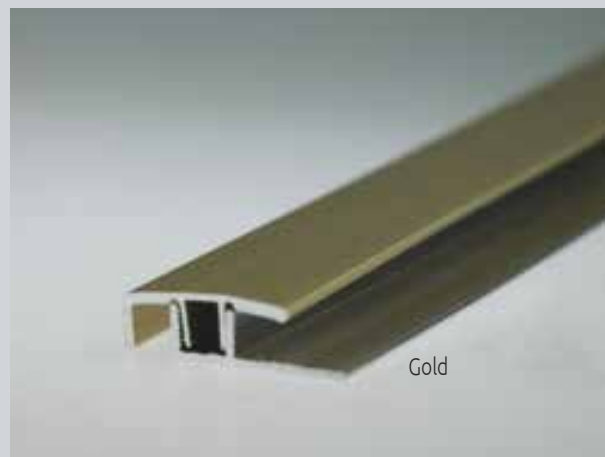

RC LOCK Abschluss 25 mm

Aluminium, hart, eloxiert, Set inkl. Basisprofil für 4,5 - 7,5 mm Bodenbelagsstärke
Raster-Click System für schwimmend verlegte Designbeläge und LOCK-Böden

Profile für Designbeläge

Farbe	Länge cm	Verpackung	Artikel Nummer	VE Stück	EAN Code 400 5143...	Preis (Euro)
Edelstahl-Design	100	SB	5378 03	10	3338 2 0	
Edelstahl-Design	270	lose	5386 03	10	3338 6 8	
Silber	100	SB	5379 03	10	3338 3 7	
Silber	270	lose	5387 03	10	3338 7 5	
Gold	100	SB	5384 03*	10	3338 4 4	
Gold	270	lose	5388 03	10	3338 8 2	
Sand	100	SB	5385 03	10	3339 0 5	
Sand	270	lose	5389 03	10	3338 9 9	

* Solange der Vorrat reicht