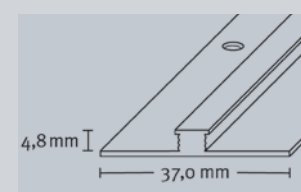

Farbe	Länge cm	Verpackung	Artikel Nummer	VE Stück	EAN Code 400 5143...	Preis (Euro)
Silber	250	lose	5879 00*	1	5879 0 2	

* Solange der Vorrat reicht