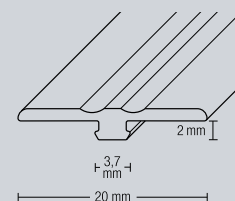

Trennprofil 2 mm

Aluminium, hart, eloxiert
Profil wird nach der Bodenverlegung mit Silikon montiert.
Fuge max. zu 2/3 füllen und Profil einsetzen.