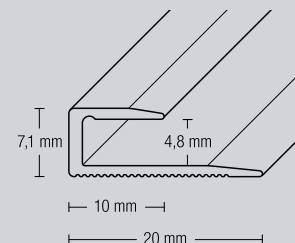

Design-Terrassentürabschluss 14,5 mm

Aluminium, hart, eloxiert, selbstklebend
für Designbeläge im Bereich von Fensterelementen bzw. Terrassentüren