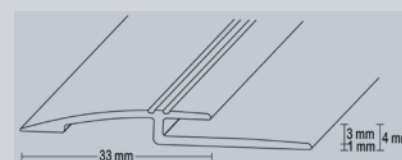

Ausgleichsprofil 3 mm

Aluminium, hart, eloxiert oder fundesign®-Beschichtung in Holzoptik für Beläge bis 3 mm

Farbe	Länge cm	Verpackung	Artikel Nummer	VE Stück	EAN Code 400 5143...	Preis (Euro)
Edelstahl-Design	100	SB	5410 80*	10	5410 0 3	
Edelstahl-Design	270	lose	5418 00*	10	5418 0 5	
Silber	100	SB	5411 80*	10	5411 0 2	
Silber	270	lose	5419 00*	10	5419 0 4	
Gold	100	SB	5412 80*	10	5412 0 1	
Sand	100	SB	5413 80*	10	5413 0 0	
Bronze	100	SB	5414 80*	10	5414 0 9	
Ahorn	100	SB	5415 80*	10	5415 0 8	
Ahorn	270	lose	5423 00*	10	5423 0 7	
Buche	100	SB	5416 80*	10	5416 0 7	

* Solange der Vorrat reicht