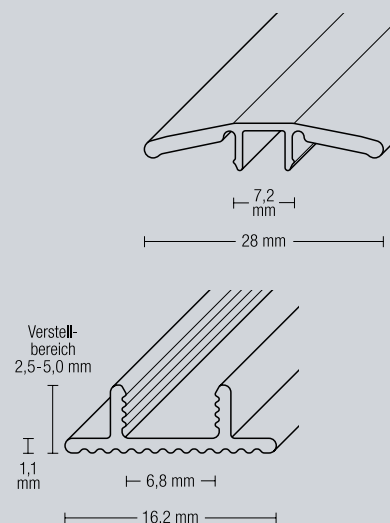

RC Design Übergang 28 mm

Aluminium, hart, eloxiert, Set inkl. Basisprofil für 2,5 - 5,0 mm Bodenbelagsstärke
Raster-Click System für Designbeläge

Farbe	Länge cm	Verpackung	Artikel Nummer	VE Stück	EAN Code 400 5143...	Preis (Euro)
Edelstahl-Design	100	SB	5370 01	10	5370 1 3	
Edelstahl-Design	270	lose	5374 01	10	5374 1 9	
Silber	100	SB	5371 01	10	5371 1 2	
Silber	270	lose	5375 01	10	5375 1 8	
Gold	100	SB	5372 01	10	5372 1 1	
Gold	270	lose	5376 01	10	5376 1 7	
Sand	100	SB	5373 01*	10	5373 1 0	
Sand	270	lose	5377 01	10	5377 1 6	

* Solange der Vorrat reicht